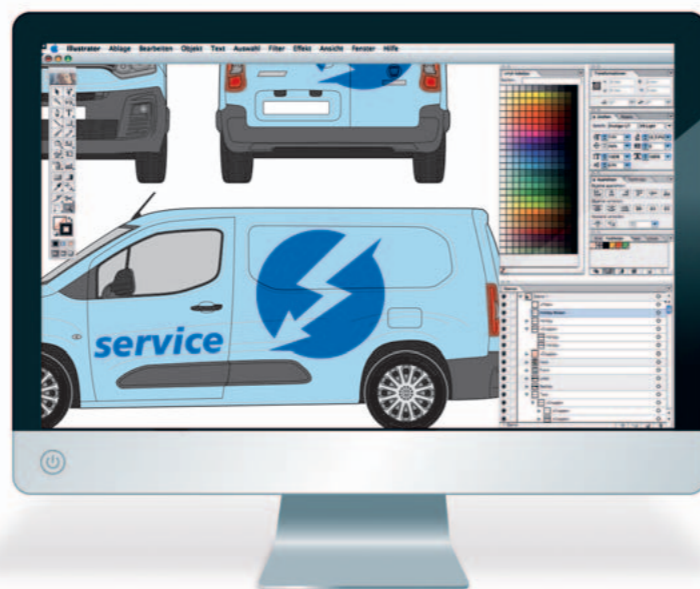

NOUVEAU

Testez et commandez :
car-special-cloud.de

CAR

creativ collection® CAR-SPECIAL®

30

**TOUS LES DESSINS DE VEHICULES ACTUELS POUR
LE MARQUAGE PROFESSIONNEL ET LE CAR WRAPPING**

Recherche efficace de véhicule

Le recherche de véhicules de nouvelle conception vous fait économiser du temps et vous fournit en quelques clics seulement le dessin parfait pour votre projet.

Les dessins vectoriels à l'échelle et échelonnables en 5 vues constituent la base de la marquage, du lettrage, du car wrapping de niveau professionnel.