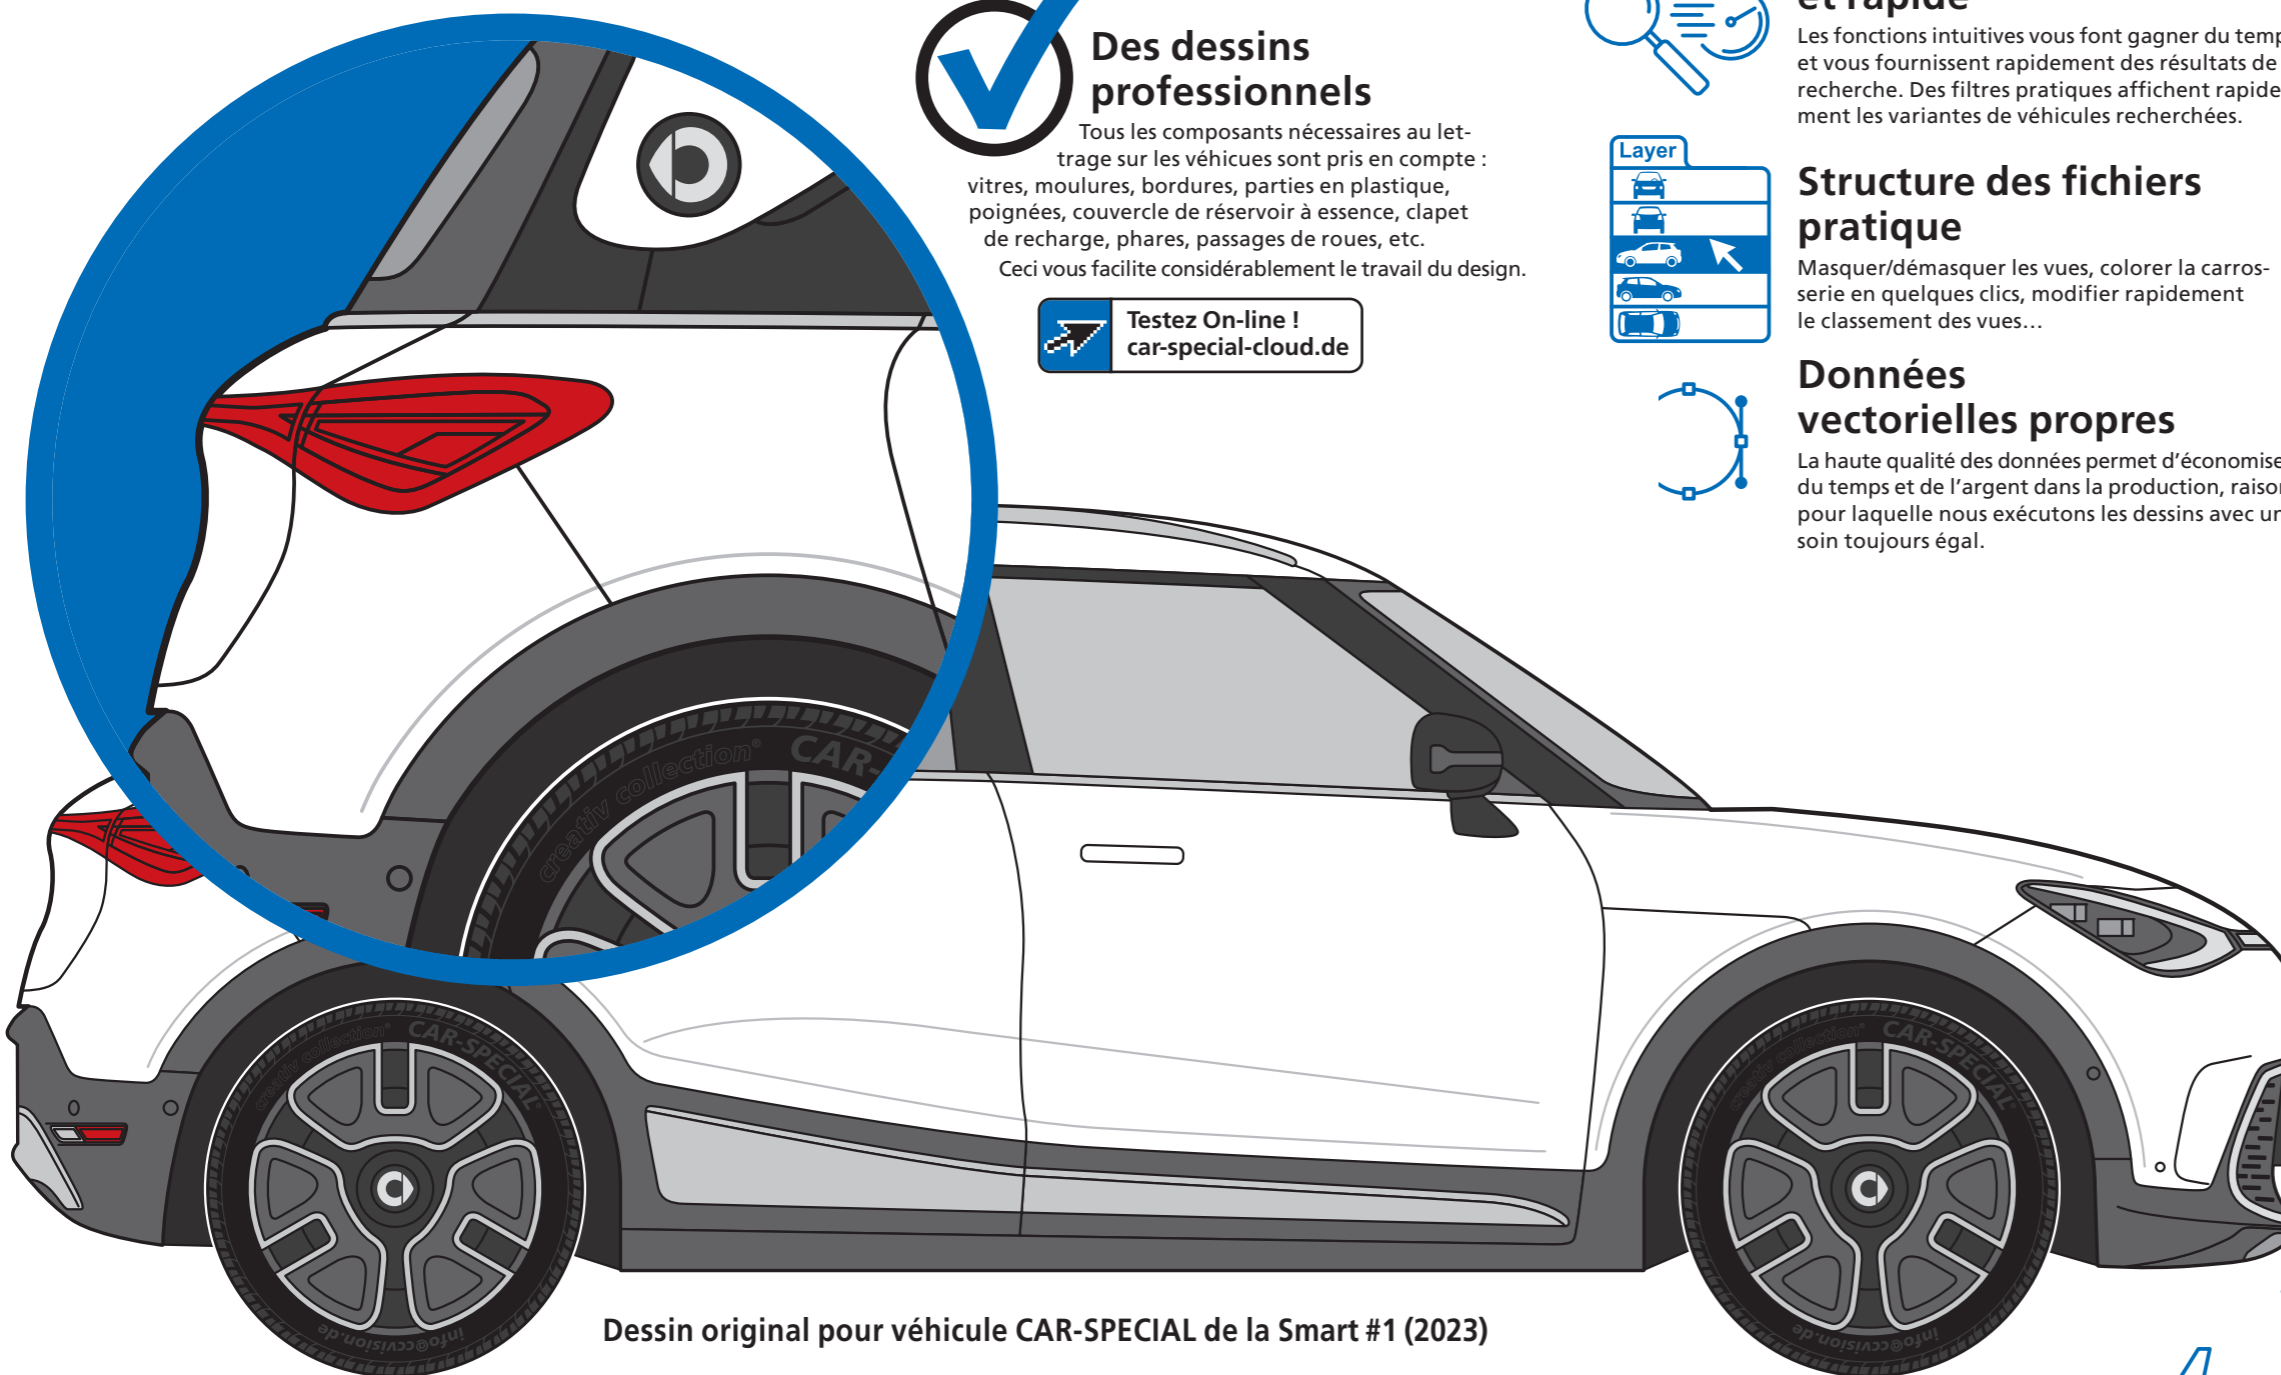

Les dessins de véhicules CAR-SPECIAL vous apportent de nombreux avantages. Ils vous simplifient le travail au quotidien et représentent un gain de temps. Vous recourez ainsi à tous les avantages de nos dessins à l'échelle, de la conception à la présentation puis à la production.

Dessin original pour véhicule CAR-SPECIAL de la Smart #1 (2023)

Des dessins professionnels

Tous les composants nécessaires au lettrage sur les véhicules sont pris en compte : vitres, moulures, bordures, parties en plastique, poignées, couvercle de réservoir à essence, clapet de recharge, phares, passages de roues, etc. Ceci vous facilite considérablement le travail du design.

Testez On-line !
car-special-cloud.de

Véhicules les plus récents

Avec CAR-SPECIAL, vous êtes toujours à la pointe de l'activité. Nous dessinons constamment de nouveaux véhicules et les rendons disponibles pour téléchargement.

Recherche pratique et rapide

Les fonctions intuitives vous font gagner du temps et vous fournissent rapidement des résultats de recherche. Des filtres pratiques affichent rapidement les variantes de véhicules recherchées.

Structure des fichiers pratique

Masquer/démasker les vues, colorer la carrosserie en quelques clics, modifier rapidement le classement des vues...

Données vectorielles propres

La haute qualité des données permet d'économiser du temps et de l'argent dans la production, raison pour laquelle nous exécutons les dessins avec un soin toujours égal.

Échelle facile pour la présentation

Les voitures et camionnettes à l'échelle 1:30 ; les camions, bus et véhicules de grande taille à 1:60 ; les avions à 1:300. Vous pouvez ainsi concevoir à « taille pratique ».

Présentation attrayante en 3D

Vos clients en seront ravis ! En quelques minutes seulement, vous présentez de façon ultra moderne à l'aide de notre outil 3D gratuit, et vous conservez en plus votre flux de travail.

Design en ligne pour des mises en page

Grâce au CAR-SIGNER, vous êtes en mesure, même avec le client, de définir rapidement de quoi le design doit avoir l'air.

Formats compatibles

CAR-SPECIAL convient pour tous les flux de travail et n'importe quel programme classique : AI, CDR, EPS, DXF (CDR en plus en représentation 1:1).

Meilleure base possible pour la production

Avec de tels modèles professionnels de véhicules, vous parvenez plus rapidement au résultat et avez moins de pertes de films.

Attirer l'attention grâce à la personnalisation

En uploadant simplement votre logo d'entreprise dans le CAR-SPECIAL-Cloud et la présentation 3D, vous attirez l'attention de votre client.

Hotline gratuite

Nos collaborateurs vous assistent volontiers, personnellement, rapidement et avec compétence : 0049 761 47924-0 • info@ccvision.de

Tous les types de véhicules sont pris en compte.

Voitures, camionnettes, fourgons, camions, camping-cars, bus, trains, remorques, containers, avions, deux-roues, bateaux... tout y est.